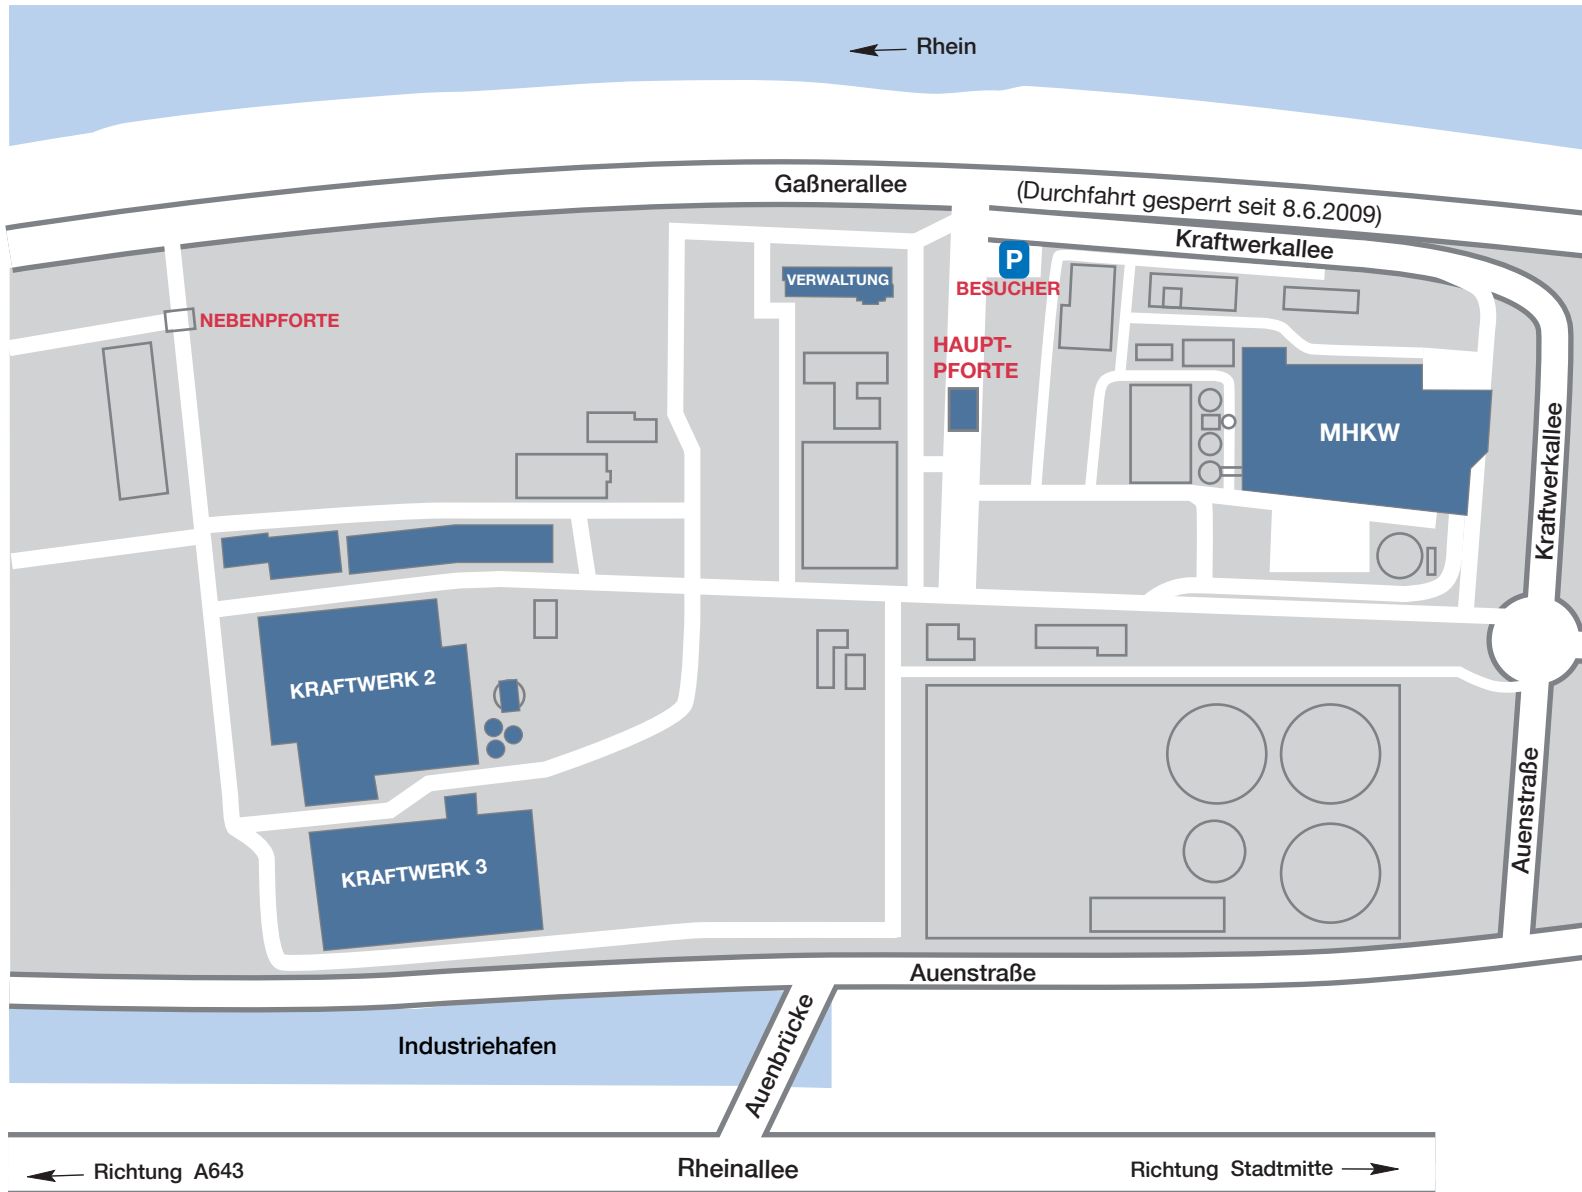

Anfahrt Kraftwerke Mainz-Wiesbaden AG

Kraftwerke Mainz-Wiesbaden AG
Kraftwerkallee 1
55120 Mainz
Telefon 0 61 31 / 9 76 - 0
Telefax 0 61 31 / 9 76 - 1 63 52
www.kmw-ag.de
info@kmw-ag.de

Hinweis: Die Kraftwerkallee ist im Kartenmaterial von Navigationssystemen noch nicht enthalten!