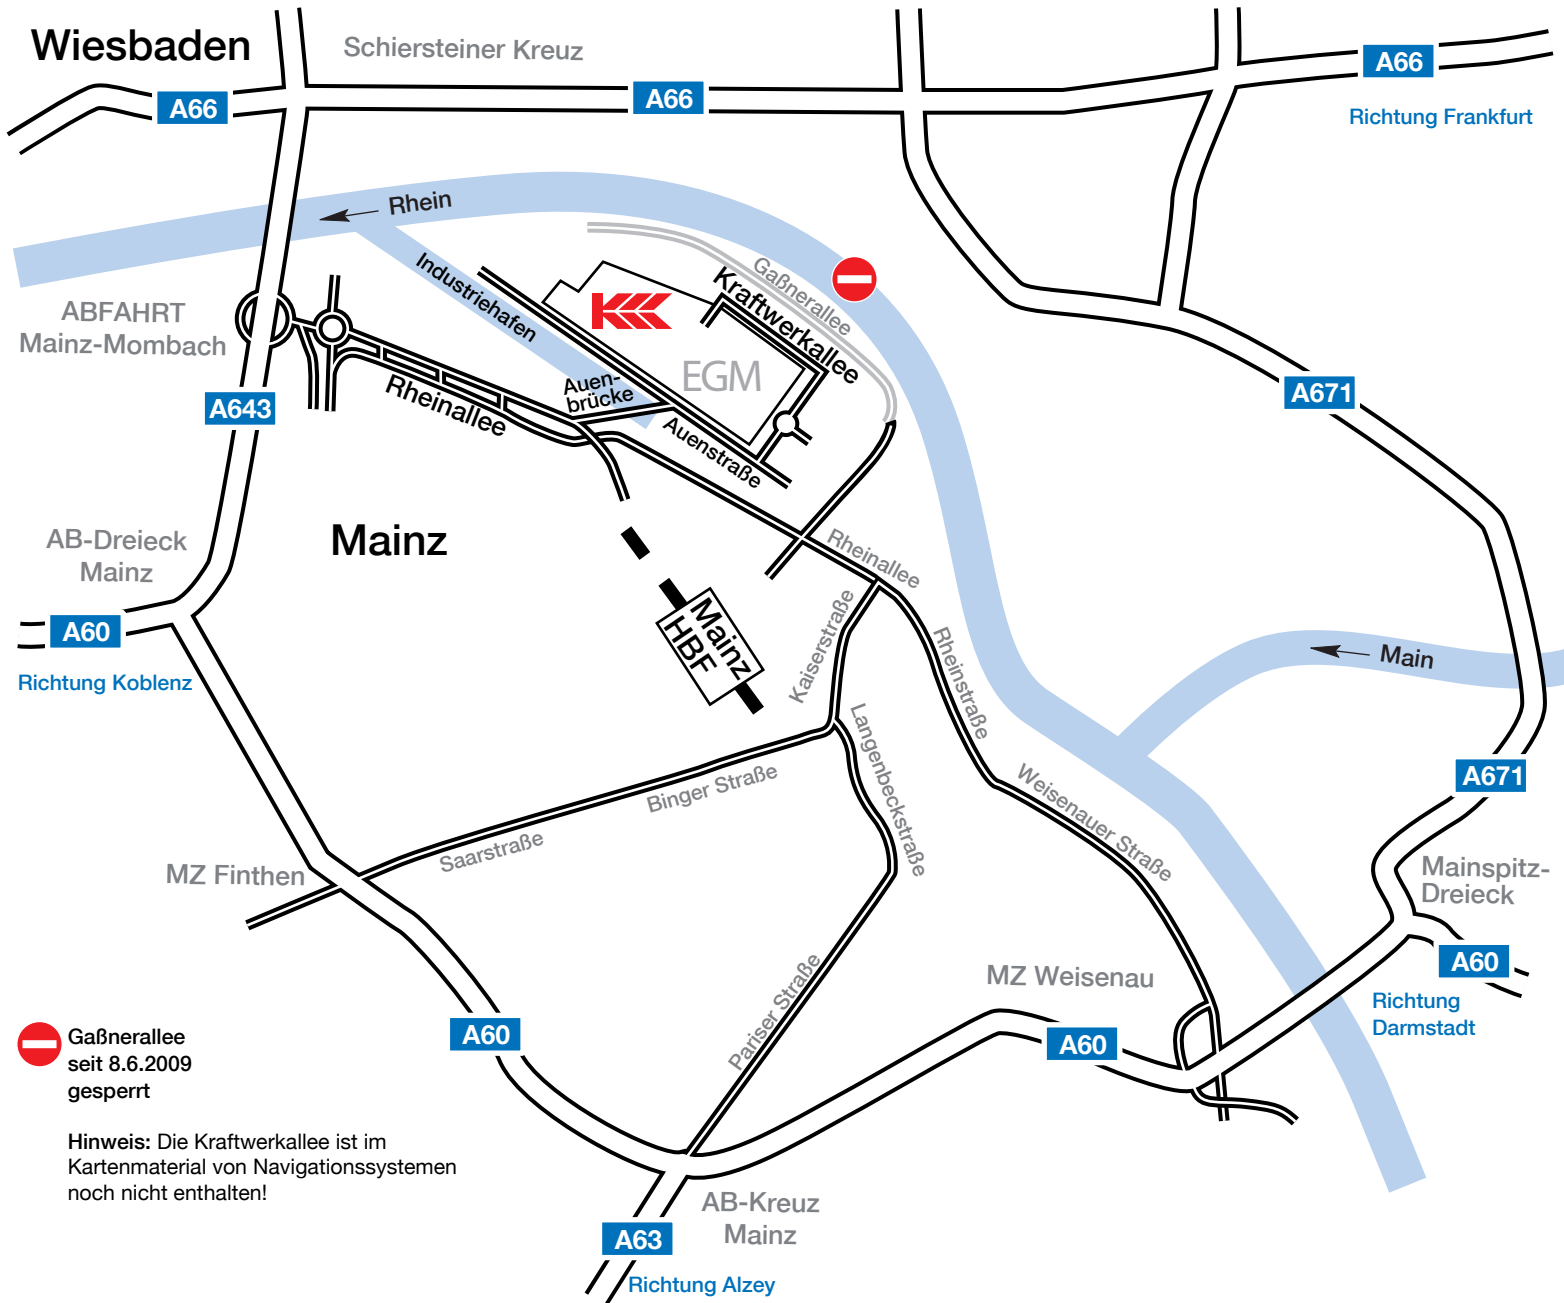

# Anfahrt Kraftwerke Mainz-Wiesbaden AG

Kraftwerke Mainz-Wiesbaden AG  
Kraftwerkallee 1  
55120 Mainz  
Telefon 0 61 31 / 9 76 - 0  
Telefax 0 61 31 / 9 76 - 1 63 52  
[www.kmw-ag.de](http://www.kmw-ag.de)  
[info@kmw-ag.de](mailto:info@kmw-ag.de)